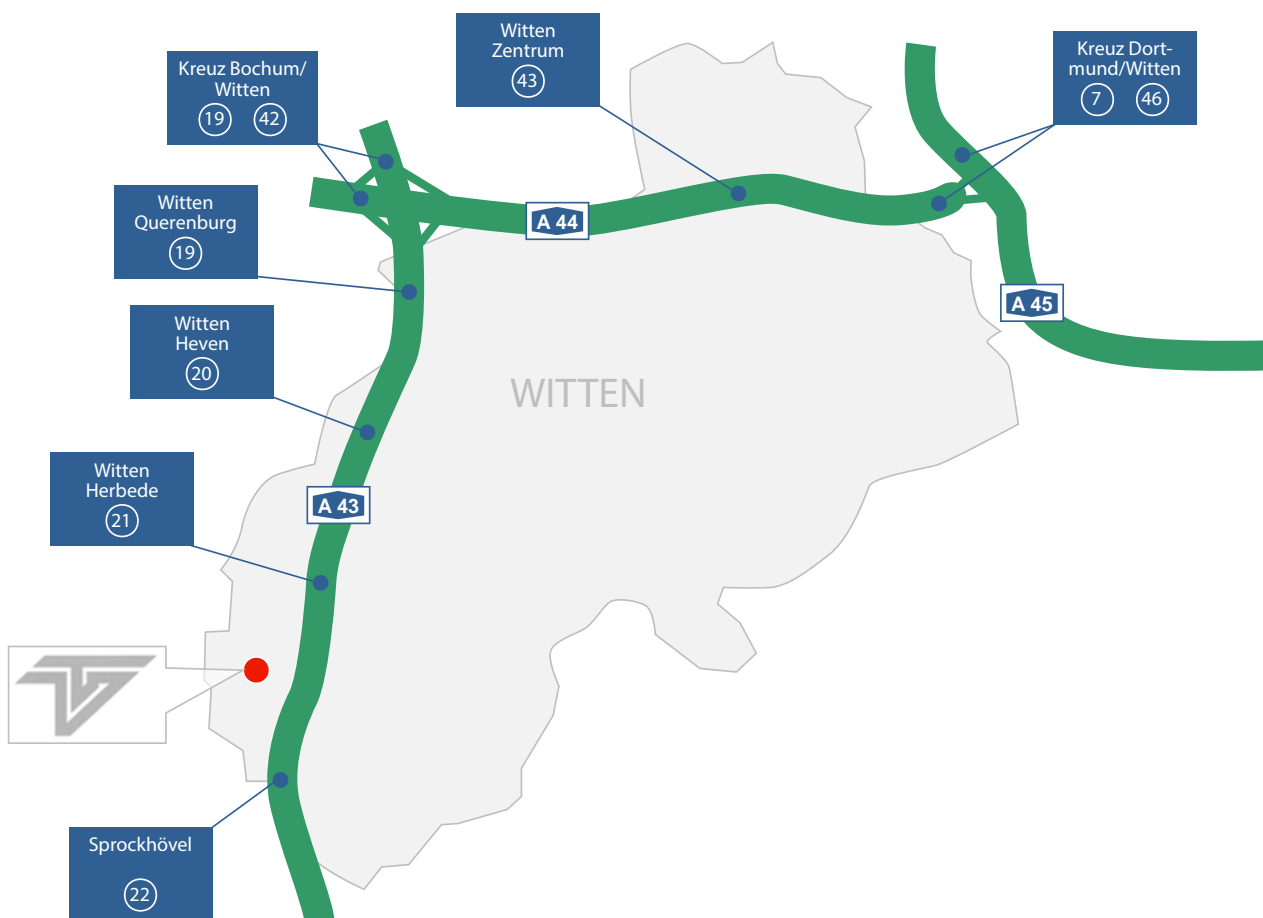

So finden Sie uns Übersicht

Siggi E. Bree Team

Obere Rauhe Egge 29
D-58456 Witten

Tel.: +49 (0)2324 4380904

Fax: +49 (0)2324 3912524

Mobil: +49 (0)172 2834143

eMail: info@bree-team.de

www.bree-team.de